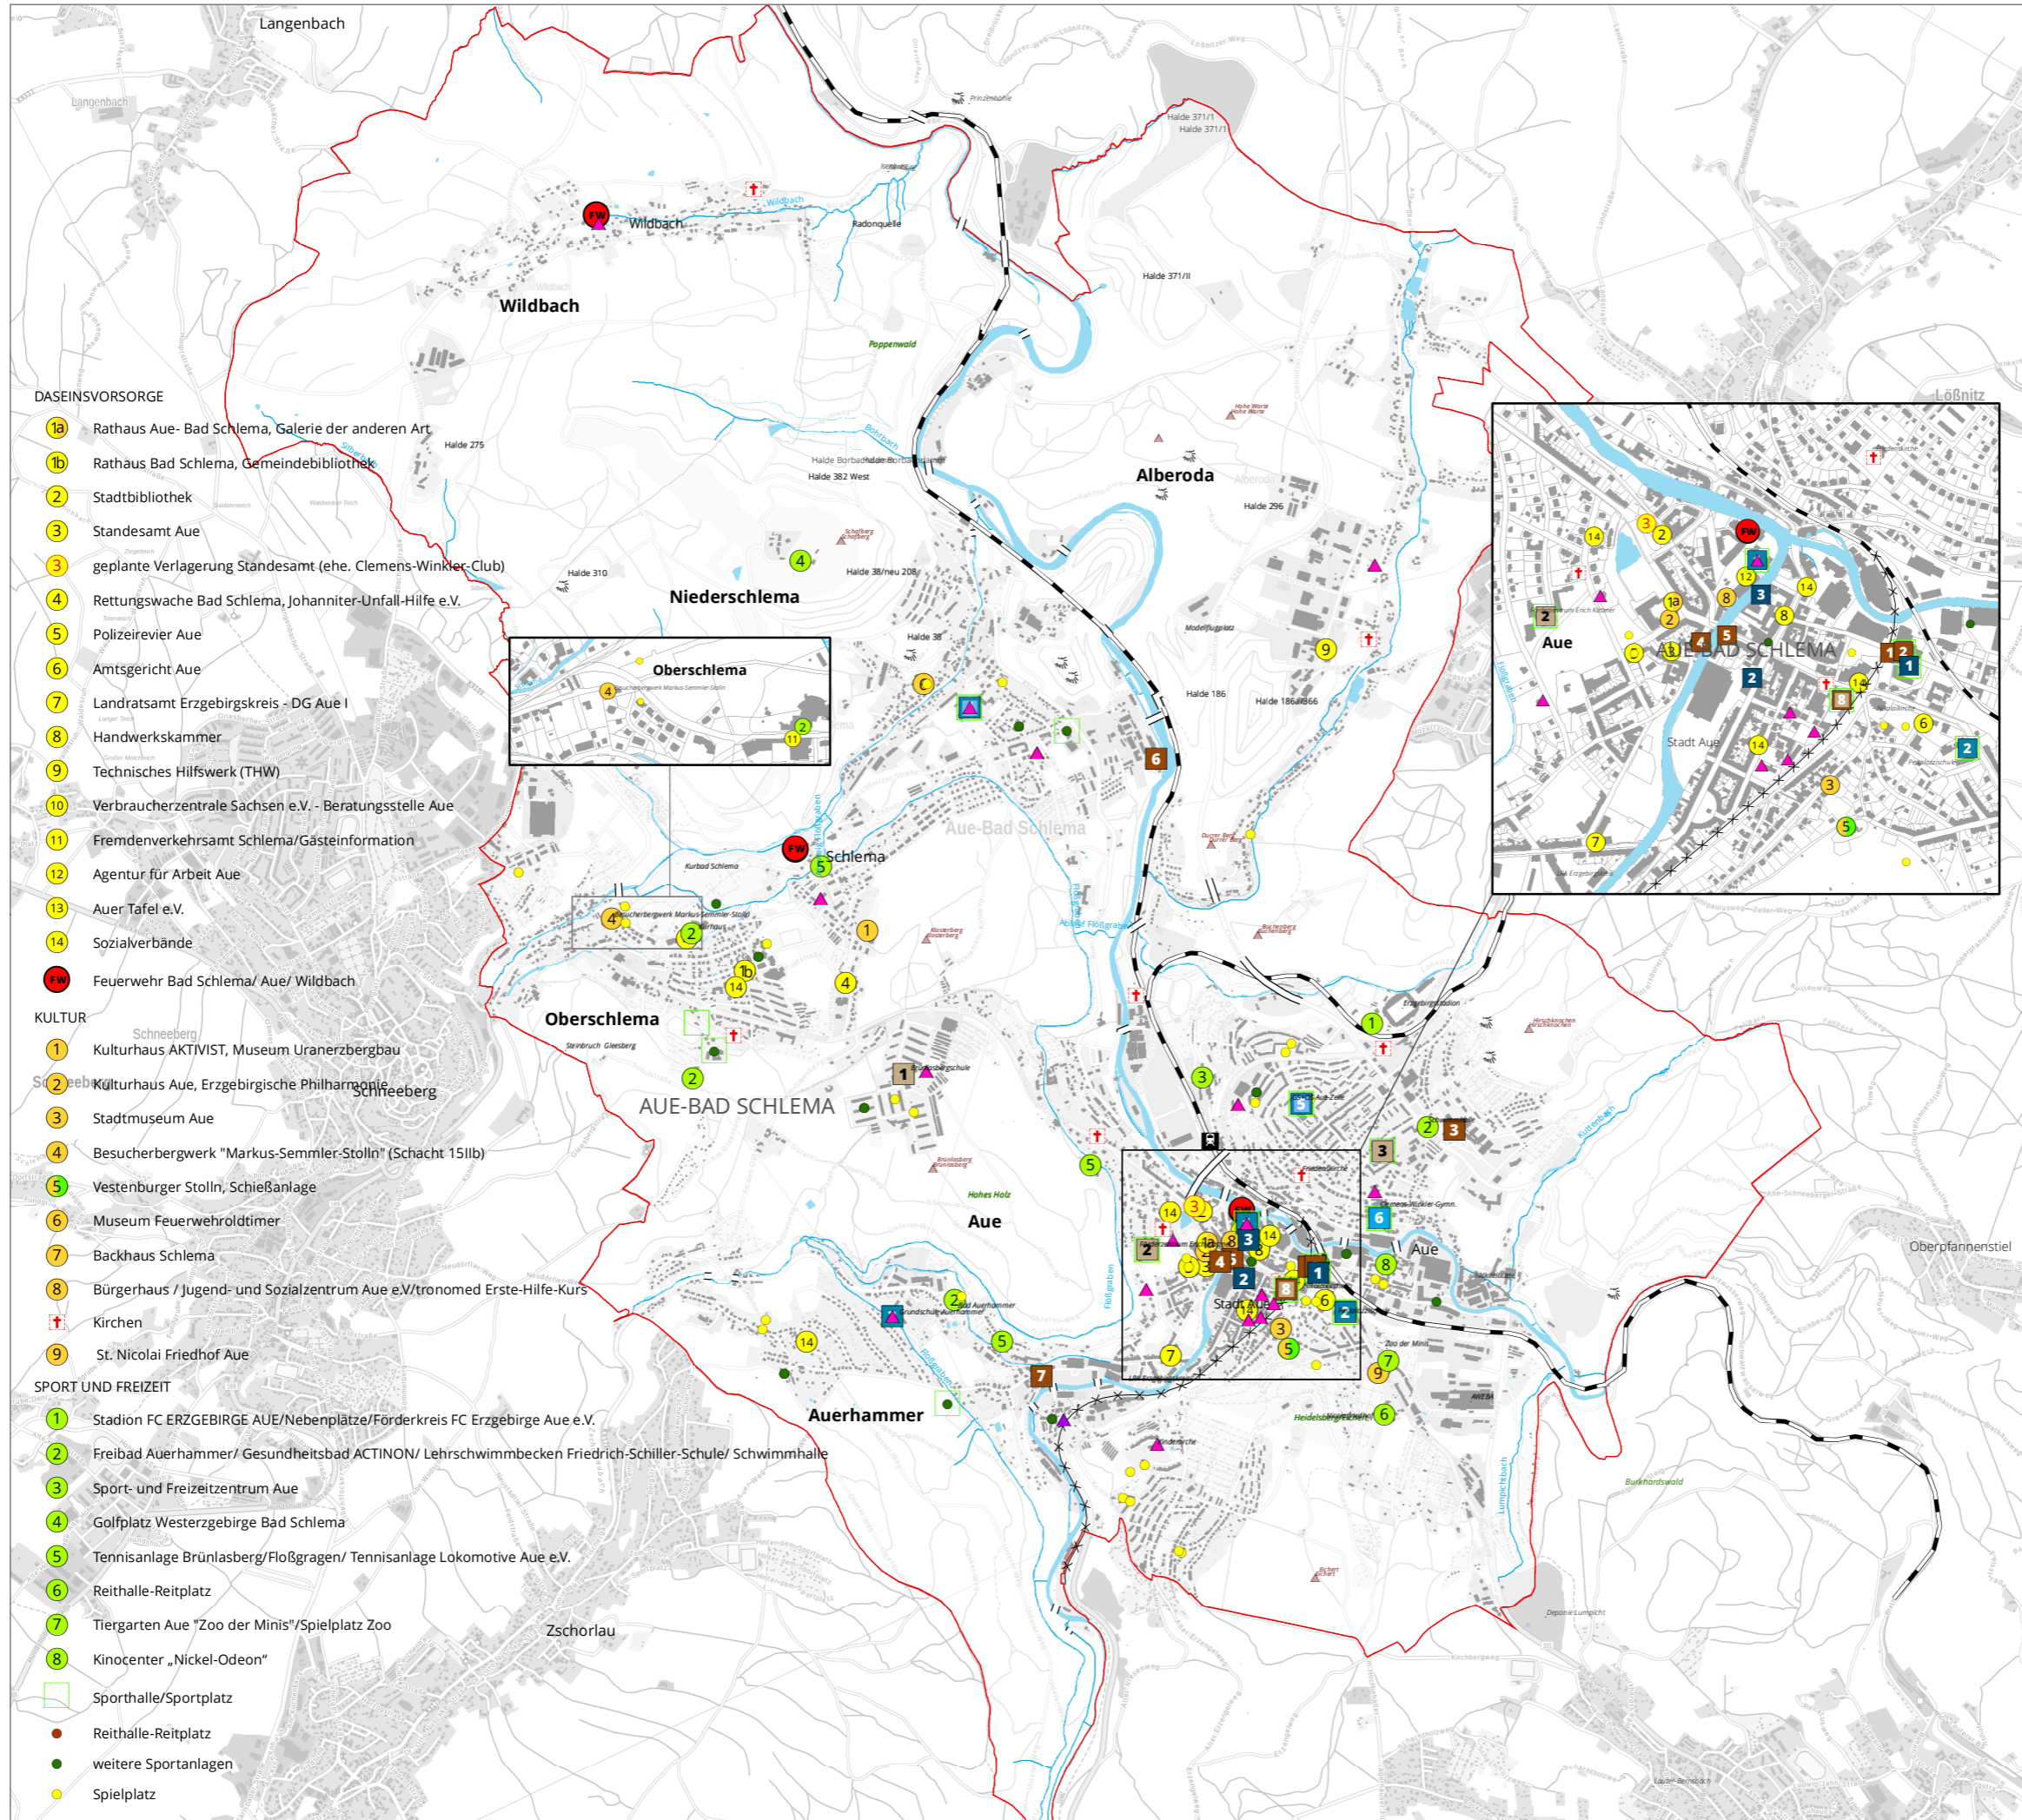

Integriertes Städtebauliches
Entwicklungskonzept (InSEK)

BESTAND VON EINRICHTUNGEN
DER DASEINSVORSORGE

PLAN
16

DASEINSVORSORGE

- 1a Rathaus Aue- Bad Schlema, Galerie der anderen Art
- 1b Rathaus Bad Schlema, Gemeindebibliothek
- 2 Stadtbibliothek
- 3 Standesamt Aue
- 3 geplante Verlagerung Standesamt (ehe. Clemens-Winkler-Club)
- 4 Rettungswache Bad Schlema, Johanniter-Unfall-Hilfe e.V.
- 5 Polizeirevier Aue
- 6 Amtsgericht Aue
- 7 Landratsamt Erzgebirgskreis - DG Aue I
- 8 Handwerkskammer
- 9 Technisches Hilfswerk (THW)
- 10 Verbraucherzentrale Sachsen e.V. - Beratungsstelle Aue
- 11 Fremdenverkehrsamt Schlema/Gästeinformation
- 12 Agentur für Arbeit Aue
- 13 Auer Tafel e.V.
- 14 Sozialverbände
- FW Feuerwehr Bad Schlema/ Aue/ Wildbach

KULTUR

- 1 Kulturhaus AKTIVIST, Museum Uranerzbergbau
- 2 Kulturhaus Aue, Erzgebirgische Philharmonie
- 3 Stadtmuseum Aue
- 4 Besucherbergwerk "Markus-Semmler-Stolln" (Schacht 151lb)
- 5 Vestenburger Stolln, Schießanlage
- 6 Museum Feuerwehroldtimer
- 7 Backhaus Schlema
- 8 Bürgerhaus / Jugend- und Sozialzentrum Aue e.V./tronomed Erste-Hilfe-Kurs
- † Kirchen
- 9 St. Nicolai Friedhof Aue

SPORT UND FREIZEIT

- 1 Stadion FC ERZGEBIRGE AUE/Nebenplätze/Förderkreis FC Erzgebirge Aue e.V.
- 2 Freibad Auerhammer/ Gesundheitsbad ACTINON/ Lehrschwimmbekken Friedrich-Schiller-Schule/ Schwimmhalle
- 3 Sport- und Freizeitzentrum Aue
- 4 Golfplatz Westerzgebirge Bad Schlema
- 5 Tennisanlage Brünlasberg/Floßgragen/ Tennisanlage Lokomotive Aue e.V.
- 6 Reithalle-Reitplatz
- 7 Tiergarten Aue "Zoo der Minis"/Spielplatz Zoo
- 8 Kinocenter „Nickel-Odeon“
- Sporthalle/Sportplatz
- Reithalle-Reitplatz
- weitere Sportanlagen
- Spielplatz

Planverfasser:
Bearbeitungsstand:
Plangrundlage:

WGS mbH
September 2024
ALK 2022
Webatlas 2021
1:32.000

Maßstab: