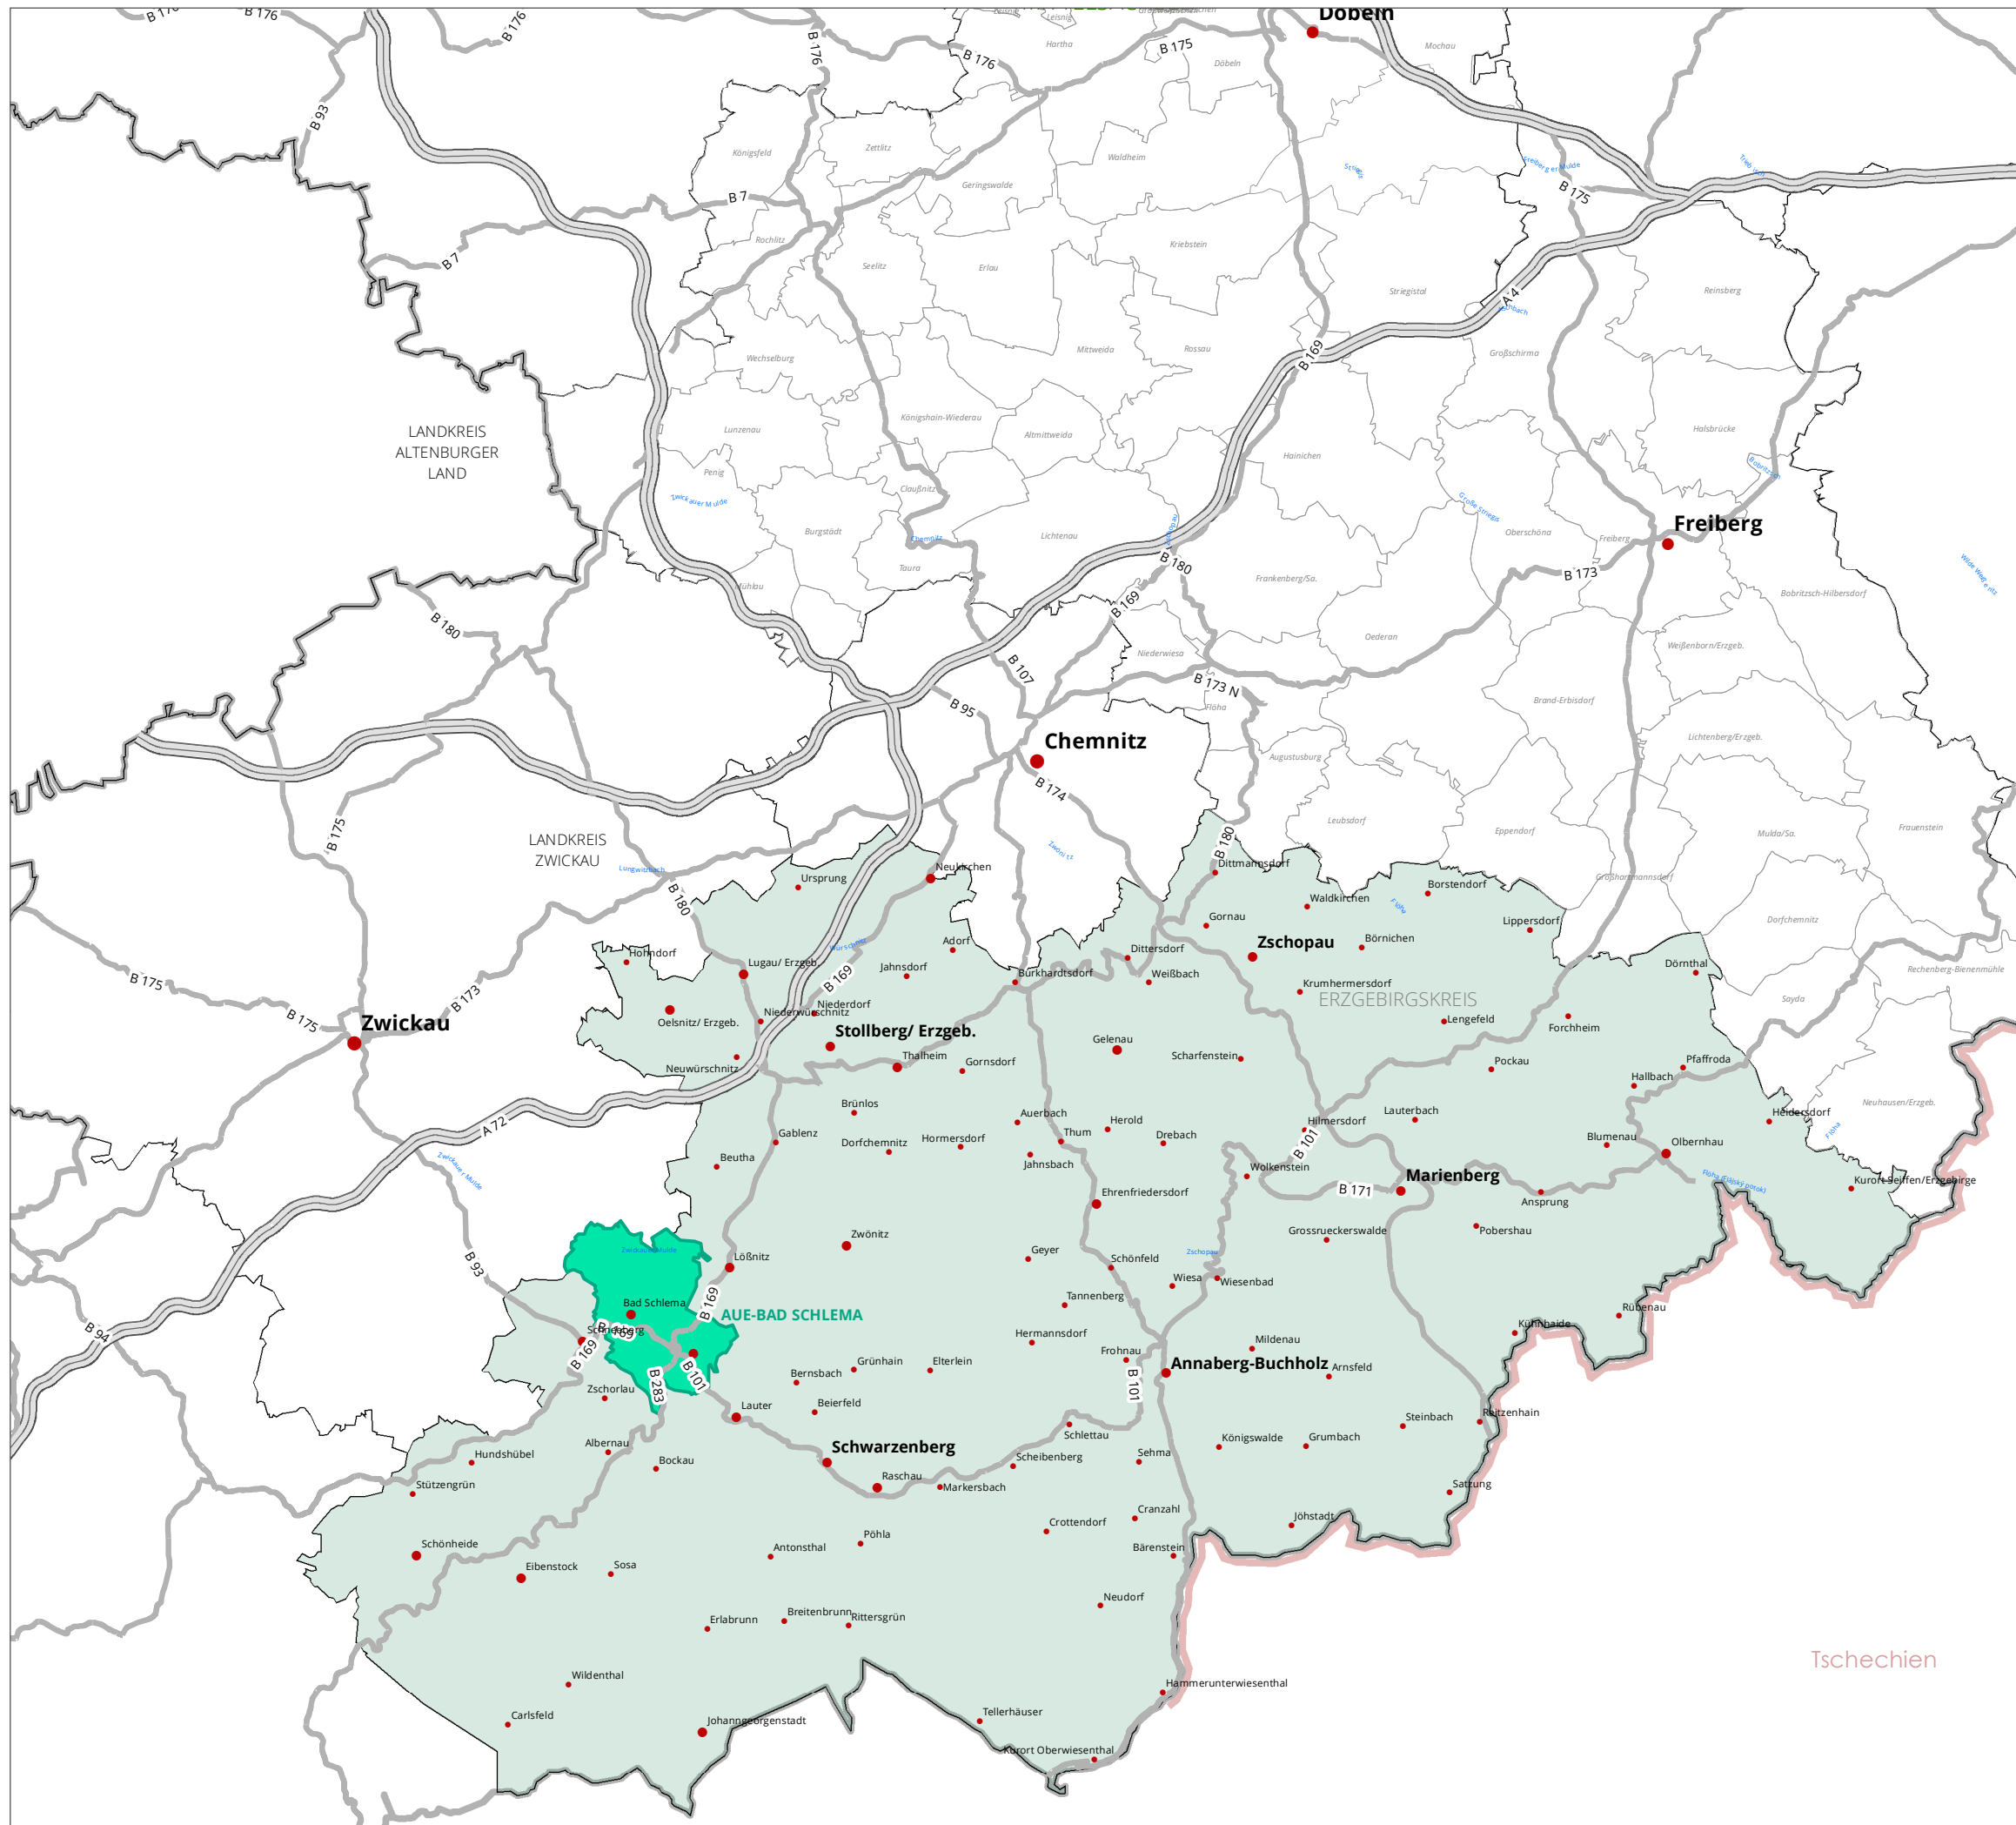

Integriertes Städtebauliches
Entwicklungskonzept (InSEK)

LAGE IM RAUM

PLAN
1

Statistik (Datenstand 2022)

- Aue-Bad Schlema
Fläche: 36,43 km²
Einwohner: 19.698 EW
Einwohnerdichte: 545 EW/km²
- Erzgebirgskreis
Fläche: 1.827,93 km²
Einwohner: 328.850 EW
Einwohnerdichte: 180 EW/km²
- Land Sachsen
Fläche: 18.449,89 km²
Einwohner: 4.089.467 EW
Einwohnerdichte: 222 EW/km²
- Gemeinden
- Grenze Bundesrepublik Deutschland

Klassifiziertes Straßennetz

- Bundesautobahn
- Bundesstraße

Orte

- über 100.000 EW
- 25.000 - 100.000 EW
- 5.000 - 25.000 EW
- < 5.000 EW

Planverfasser:
Bearbeitungsstand:
Plangrundlage:

Maßstab:

WGS mbH
September 2024
ALK 2022
Webatlas 2021
1:300.000

Tschechien